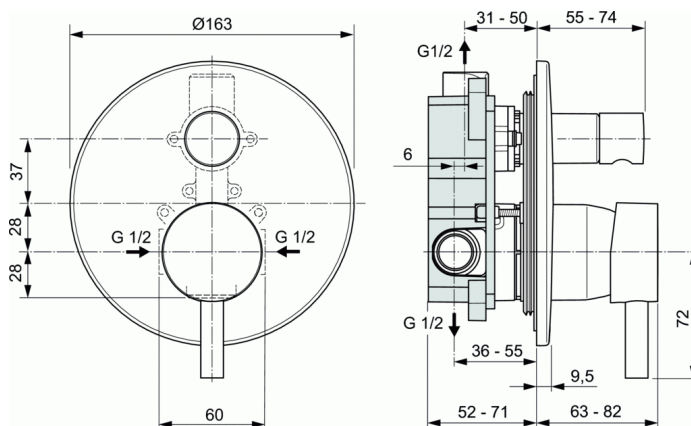

Cod produs A6939

CERALINE

Baterie ingropata pentru cada si dus

Baterie ingropata pentru cada si dus

Kit 1+Kit 2 (set complet)

Cartus 47 mm Click

Divertor automat

Maner metalic cu indicator pentru apa rece si calda

Excentrice cilindrice din plastic

In conformitate cu EN817

FINISAJ*

AA

XG

* AA = Crom, XG = Silk Black

NORME